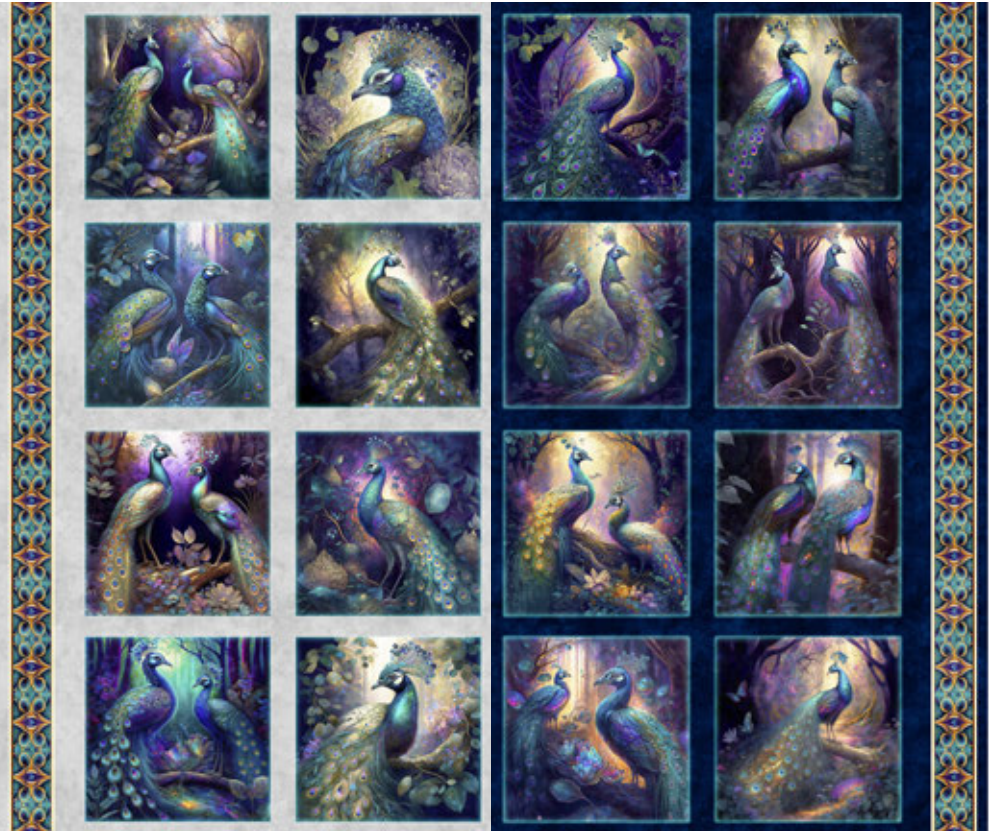

**30563 Q** Leaf Blender  
0 1 6 5 4 2 4 2 5 4 3 0  
0 1 6 5 4 2 4 3 6 6 1 0

**30563 V** Leaf Blender  
0 1 6 5 4 2 4 2 5 4 7 8  
0 1 6 5 4 2 4 3 6 6 3 4

**30557 K**  
Peacock  
Picture Patches (36")  
0 1 6 5 4 2 4 2 4 7 8 5